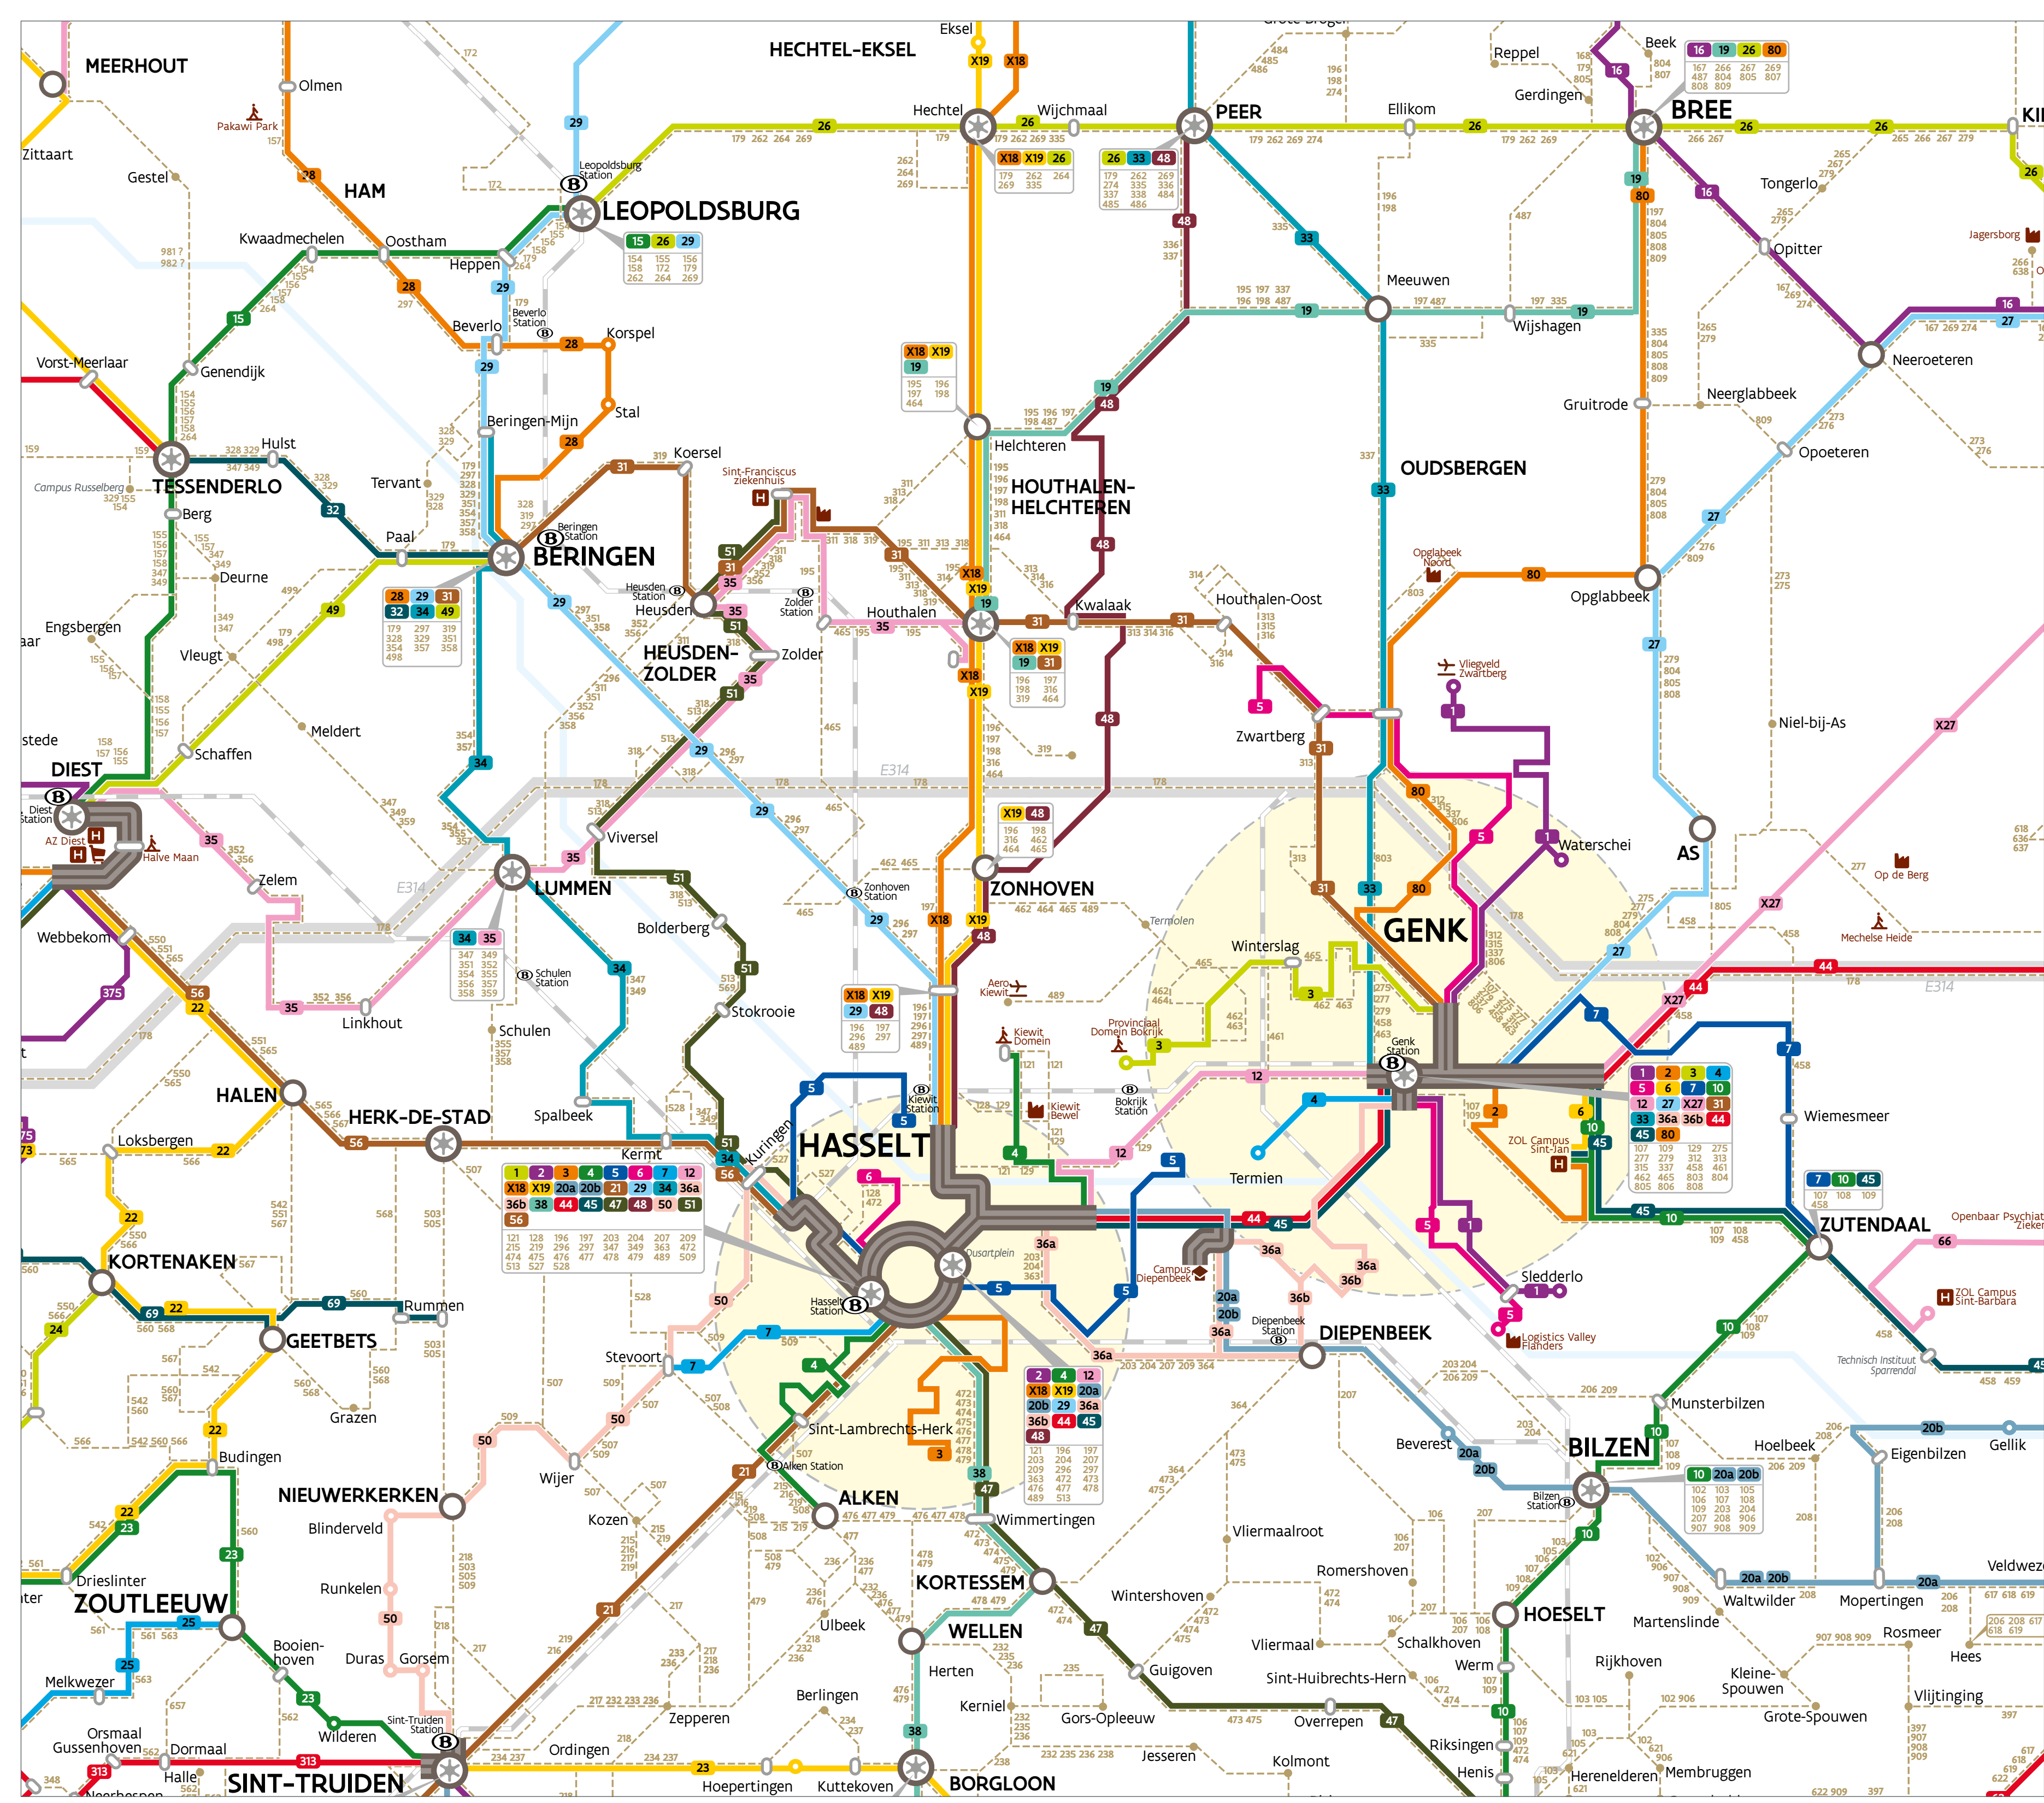

- **Lijn 462 Zonhoven - Boxberg Don Bosco - Genk Station**
  Deze lijn rijdt vanuit Zonhoven Boxberg Don Bosco verder naar Genk Station. Daar stap je makkelijk over op andere stads- en streeklijnen.
- **Lijn 464 Boxberg - Zonhoven - Helchteren**
  Met deze lijn reis je vanuit Boxberg via Zonhoven naar de Technische School in Helchteren.
- **Lijn 465 Houthalen - Zolder - Zonhoven**
  Neem deze lijn en reis zo vanuit Houthalen en Zolder naar Genk Station (dit gebeurt via Zonhoven en Winterslag). In Genk Station maak je vlot de overstap op verschillende stads- en streeklijnen. Natuurlijk kan je deze lijn ook in de andere richting nemen.

  Deze bovenstaande lijnen zijn trouwens allemaal afkomstig uit lijn 46 Hasselt/Zonhoven - Genk.
- **Lijn 489 Kiewit - Zonhoven - Hasselt**
  Deze lijn maakt woon- schoolverkeer in de regio mogelijk en rijdt 's ochtends van Kiewit via Zonhoven Dorp naar Hasselt.

  Deze lijn maakte deel uit van lijn 35 Genk - Hasselt.
- **Lijn 196 Bocholt - Meeuwen - Helchteren - Hasselt**
- **Lijn 198 Bocholt - Meeuwen - Helchteren - Zonhoven**
  Deze lijnen zijn afkomstig uit Lijn 13 Bocholt - Hasselt.
- **Lijn 262 Leopoldsburg - Hechtel - Peer - Bree**
- **Lijn 264 Tessenderlo - Oostham - Leopoldsburg - Hechtel**
- **Lijn 269 Maaseik - Bree - Peer - Hechtel - Leopoldsburg**
  Deze lijnen zijn afkomstig uit Lijn 14 Leopoldsburg - Maaseik.
- **Lijn 351 Lummen - Genenbos - Beringen Mijn**
- **Lijn 358 Beringen Mijn - Genenbos - Lummen - Herk-de-Stad**
- **Lijn 503 Sint-Truiden - Nieuwerkerken - Herk-de-Stad**
- **Lijn 505 Herk-de-Stad - Nieuwerkerken - Sint-Truiden**
- **Lijn 507 St.-Lambrechts-Herk - Alken - Stevoort - Herk-de-Stad**
  Deze lijnen zijn afkomstig uit Lijn 30 Beringen/ Herk-De-Stad - Sint-Truiden.
- **Lijn 277 Stokkem - Meeswijk - Eisden - As - Genk**
  Deze lijn is afkomstig uit Lijn 9 Genk - Lanlaar.
- **Lijn 159 Schoot - Tessenderlo**
  Deze lijn is afkomstig uit Lijn 17c Tessenderlo - Ham.
- **Lijn 158 Snelbus Diest - Tessenderlo - Leopoldsburg**
  Deze lijn is afkomstig uit Lijn 184 Leopoldsburg - Tessenderlo - Diest sneldienst.
- **Lijn 487 Helchteren - Meeuwen - Bree**
  Deze lijn is afkomstig uit Lijn 13b Helchteren - Bree.
- **Lijn 311 Eversel - Heusden-Zolder - Helchteren**
- **Lijn 318 Bolderberg - Viversel - Heusden - Helchteren**
  Deze lijnen zijn afkomstig uit Lijn 34 Zolder - Houthalen.
- **Lijn 354 Beringen Mijn - Lummen**
- **Lijn 355 Herk-De-Stad - Scholen - Lummen**
- **Lijn 357 Beringen Mijn - Lummen - Scholen - Herk-De-Stad**
  Deze lijnen zijn afkomstig uit Lijn 90 Donk - Beringen.
- **Lijn 569 Bolderberg - Kermt - Herk-De-Stad**
  Deze lijn is afkomstig uit Lijn 35c Diest/Tessenderlo - Hasselt.
- **Lijn 279 Kinrooi - Gruitrode - As - Genk**
  Deze lijn is afkomstig uit Lijn 40 Genk - Kinrooi.
- **Lijn 319 Meulenberg - Zolder - Koersel - Beringen**
  Deze lijn is afkomstig uit Lijn 23 Beringen - Lillo - Hasselt.
- **Lijn 566 Budingen - Kortenaken - Halen - Herk-de-Stad**
  Deze lijn blijft ongewijzigd.
- **Lijn 805 Snelbus Neerpelt - Bree - Genk**
  Deze lijn is afkomstig uit Lijn 183 Genk - Neerpelt sneldienst.

BUSLIJNEN IN MIDDEN LIMBURG

7 Genk Station - Geliere - Wiemesmeer - Zutendaal	107 Tongeren - Bilzen - Zutendaal - Genk	296 Lummen - Genenbos - Zonhoven - Hasselt	357 Beringen Mijn - Lummen - Scholen - Herk-De-Stad
10 Genk - Bilzen - Tongeren	108 Wiemesmeer - Zutendaal - Bilzen - Hoeselt	297 Heppen - Beringen - Zonhoven - Hasselt	358 Beringen Mijn - Genenbos - Lummen - Herk-de-Stad
15 Diest - Tessenderlo - Leopoldsburg	109 Genk - Zutendaal - Bilzen - Tongeren	311 Eversel - Heusden-Zolder - Helchteren	359 Lummen - Schaffen - Diest
19 Bree - Houthalen-Helchteren	154 Leopoldsburg - Oostham - Tessenderlo	312 Genk - Zwartberg	458 Lanaken - Zutendaal - Waterschei - Genk
26 Leopoldsburg - Maaseik	155 Leopoldsburg - Tessenderlo - Engsbbergen - Diest	313 Genk - Houthalen-Helchteren	462 Zonhoven - Boxberg Don Bosco - Genk Station
27 Genk - As - Opglabbeek - Maaseik	156 Diest - Engsbbergen - Tessenderlo - Leopoldsburg	314 Houthalen Cleantech - Houthalen-Oost-campus	464 Boxberg - Zonhoven - Helchteren
X27 Maaseik - Genk	157 Diest - Engsbbergen - Tessenderlo - Mol	315 Houthalen-Oost - Zwartberg - Genk	465 Houthalen - Zolder - Zonhoven
28 Beringen - Mol	158 Snelbus Diest - Tessenderlo - Leopoldsburg	316 Zwartberg - Houthalen - Zonhoven	487 Helchteren - Meeuwen - Bree
29 Hasselt - Beringen - Lommel	159 Schoot - Tessenderlo	318 Bolderberg - Viversel - Heusden - Helchteren	489 Kiewit - Zonhoven - Hasselt
31 Genk - Houthalen - Heusden - Beringen	196 Bocholt - Meeuwen - Helchteren - Hasselt	319 Meulenberg - Zolder - Koersel - Beringen	503 Sint-Truiden - Nieuwerkerken - Herk-de-Stad
32 Beringen - Paal - Tessenderlo	197 Bree - Meeuwen - Helchteren - Hasselt	328 Tessenderlo - Paal - Beringen	505 Herk-de-Stad - Nieuwerkerken - Sint-Truiden
34 Hasselt - Lummen - Beringen	198 Bocholt - Meeuwen - Helchteren - Zonhoven	329 Beringen - Koersel - Paal - Tessenderlo	507 St.-Lambrechts-Herk - Alken - Stevoort - Herk-de-Stad
35 Diest - Lummen - Heusden - Houthalen	262 Leopoldsburg - Hechtel - Peer - Bree	347 Hulst - Tessenderlo - Lummen - Hasselt	513 Zolder - Hasselt Station - Kiewit Station
44 Hasselt - Diepenbeek - Genk - Maasmechelen	264 Tessenderlo - Oostham - Leopoldsburg - Hechtel	349 Hasselt - Lummen - Tessenderlo - Hulst	566 Budingen - Kortenaken - Halen - Herk-de-Stad
45 Hasselt - Diepenbeek - Genk - Maastricht	269 Maaseik - Bree - Peer - Hechtel - Leopoldsburg	351 Lummen - Genenbos - Beringen Mijn	569 Bolderberg - Kermt - Herk-De-Stad
51 Hasselt - Heusden	273 As - Opoeteren - Maaseik	352 Heusden - Genenbos - Lummen - Zelem - Diest	804 Genk - As - Bree - Neerpelt - Overpelt
56 Hasselt - Herk-de-Stad - Diest	275 Opoeteren - As - Genk	354 Beringen Mijn - Lummen	805 Snelbus Neerpelt - Bree - Genk
66 Rekem - Bessemer - ZOL Sint-Barbara	277 Stokkem - Meeswijk - Eisden - As - Genk	355 Herk-De-Stad - Scholen - Lummen	808 Genk - As - Bree
80 Genk - Opglabbeek - Bree	279 Kinrooi - Gruitrode - As - Genk	356 Diest - Zelem - Lummen - Genenbos - Heusden